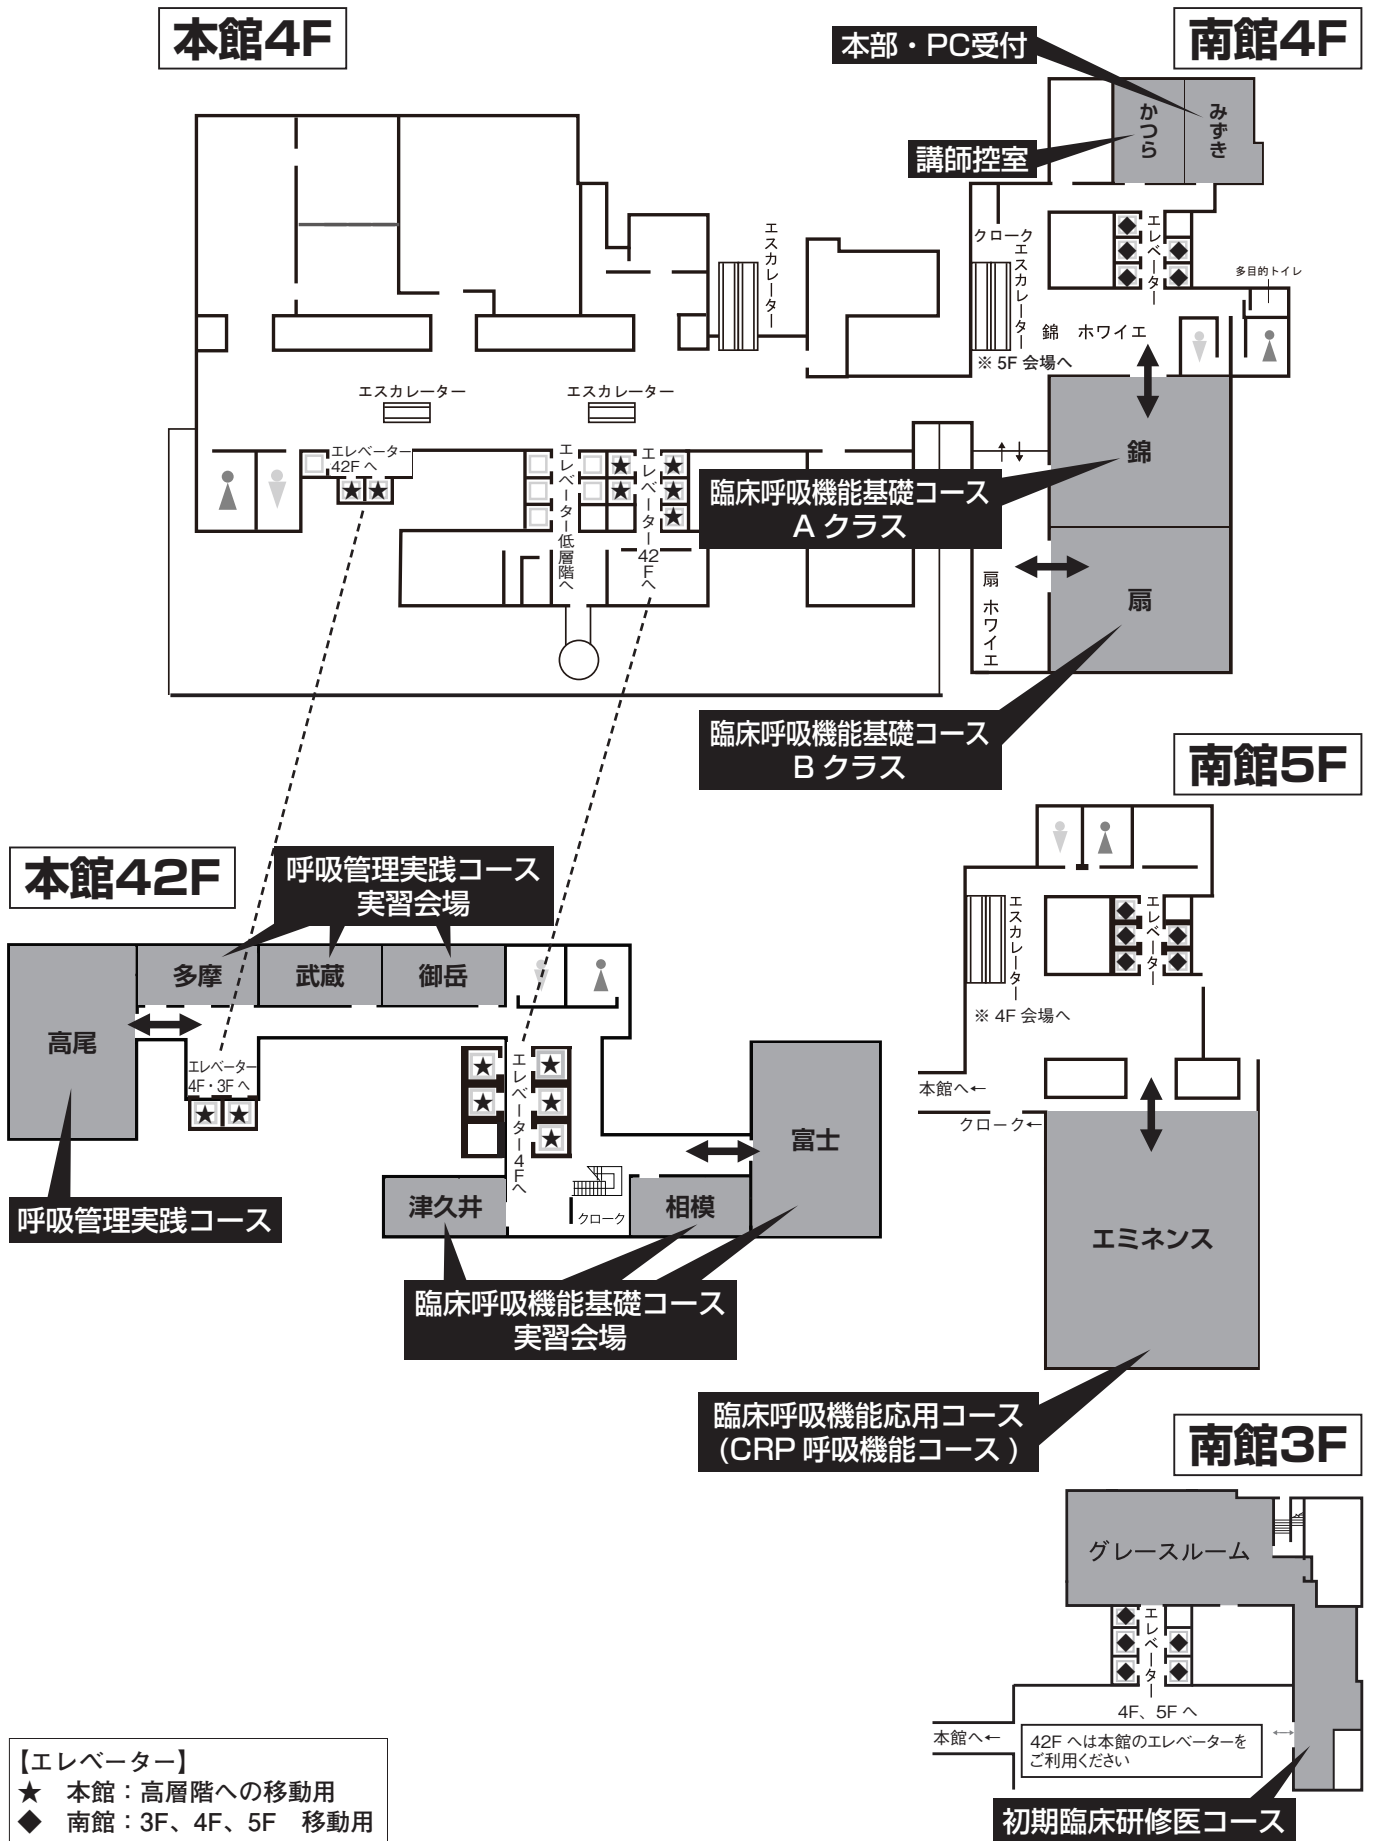

会場案内図 (京王プラザホテル)

【エレベーター】

- ★ 本館：高層階への移動用
- ◆ 南館：3F、4F、5F 移動用